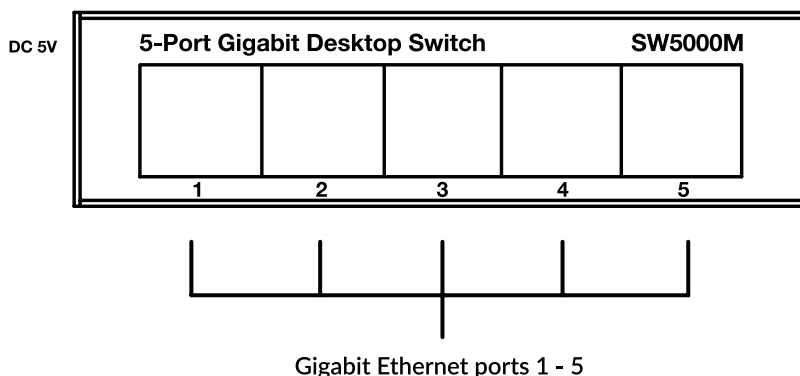

5-PORT GIGABIT - METAL DESKTOP SWITCH

Hardware

Ethernetové porty	5 portů Gigabit RJ45 10/100/1000 Mb/s Podpora Auto MDI/MDIX
LED diody	Indikátor napájení, síťové spojení
Výkon	Externí napájení, 5 V / 1 A DC
Normy	IEEE 802.3i, IEEE 802.3u, IEEE802.3ab
Spínací kapacita:	10 Gb/s
Průchodnost:	7,44 Mpps
Mezipaměť balíčků:	3Mbit
Mac adresa:	2k
Rám Jumbo:	do 15 KB
Režim přenosu:	Skladujte a přeposílejte

Životní prostředí

Certifikace	CE
Provozní teplota:	-10°C ~ +50°C
Skladovací teplota:	-40°C ~ +70°C
Provozní vlhkost:	10% ~ 90% nekondenzující
Vlhkost při skladování:	5% ~ 95% nekondenzující
Umístění:	Stolní nebo nástěnný držák
Rozměry (Š x H x V) v mm:	87 x 54 x 23
Hmotnost v kg:	0.13

Obsah balíčku

- 1x SILNÝ prepínač 5 portů
- 1x napájecí adaptér
- 1x Stručná instalační příručka
- 1x bezpečnostní & záruční list

EAN SW5000M: 9120072375637

PCB: 60

28/07/23